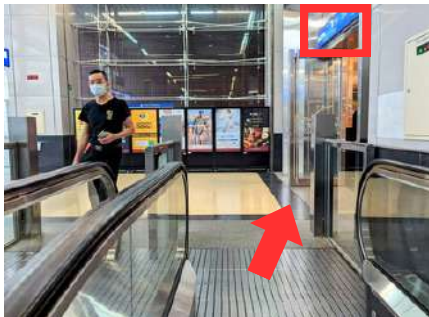

台北六福萬怡酒店 · 交通指引 **捷運**

B1 捷運南港站 · 前往台北六福萬怡酒店

萬怡酒店
COURTYARD
BY MARRIOTT

台北六福
Taipei

■ 請**向左轉**搭乘此手扶梯至**1樓**，將抵達**南 1A 出口**