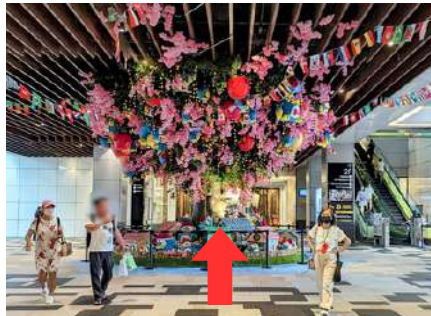

# 台北六福萬怡酒店 · 交通指引 **高鐵**

B2 高鐵南港站 · 前往台北六福萬怡酒店

■ 請**直走**前往南港 **CITYLINK 中庭**，將經過中庭裝置藝術

■ 穿越中庭裝置藝術後，請**持續直行**前往南港 **CITYLINK B 棟**