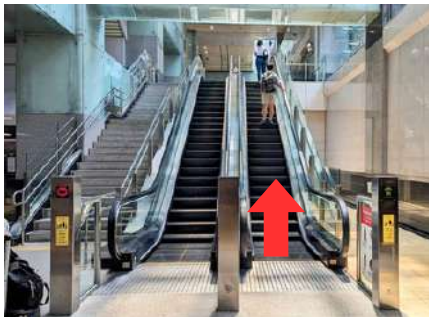

台北六福萬怡酒店・交通指引 **高鐵**

B2 高鐵南港站・前往台北六福萬怡酒店

萬怡酒店
COURTYARD
BY MARRIOTT

台北六福
Taipei

■ **向左轉**將看見此手扶梯，請**搭乘手扶梯至 B1**，而後**向左前方行走**