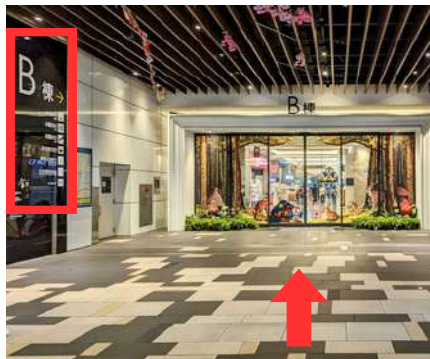

# 台北六福萬怡酒店 · 交通指引 **高鐵**

B2 高鐵南港站 · 前往台北六福萬怡酒店

■ 請搭乘此手扶梯至 1 樓，將抵達南 1A 出口

■ 看見南 1A 出口請**向右轉**進入南港 CITYLINK A 棟，將看見一整面書牆，**而後請向左轉**

# 台北六福萬怡酒店 · 交通指引 **高鐵**

B2 高鐵南港站 · 前往台北六福萬怡酒店

■ 請**直走**前往南港 **CITYLINK 中庭**，將經過中庭裝置藝術

■ 穿越中庭裝置藝術後，請**持續直行**前往南港 **CITYLINK B 棟**