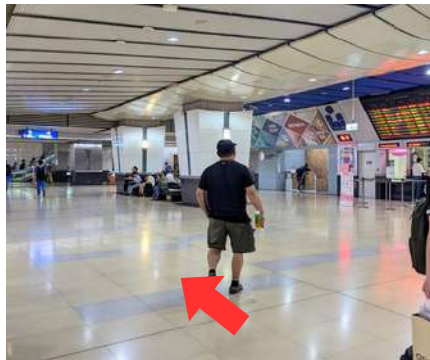

■ 走出 B2 南港火車站自動驗票閘門後，**請直行**將看見以下藍色指標

■ 看見指標請**向左轉**，而後持續直行

■ 持續直行將看見以下藍色指標與眼前的手扶梯，請**右轉**乘上手扶梯至 B1

■ 乘上手扶梯至 B1 後請**向右轉**，往**南 1 出口**方向走，左手邊將看見另一段手扶梯

# 台北六福萬怡酒店 · 交通指引 台鐵

B2 南港火車站 · 前往台北六福萬怡酒店

萬怡酒店  
COURTYARD  
BY MARRIOTT

台北六福  
Taipei

■ 請搭乘此手扶梯至 1 樓，將抵達南 1A 出口

■ 看見南 1A 出口請向右轉進入南港 CITYLINK A 棟，將看見一整面書牆，而後請向左轉