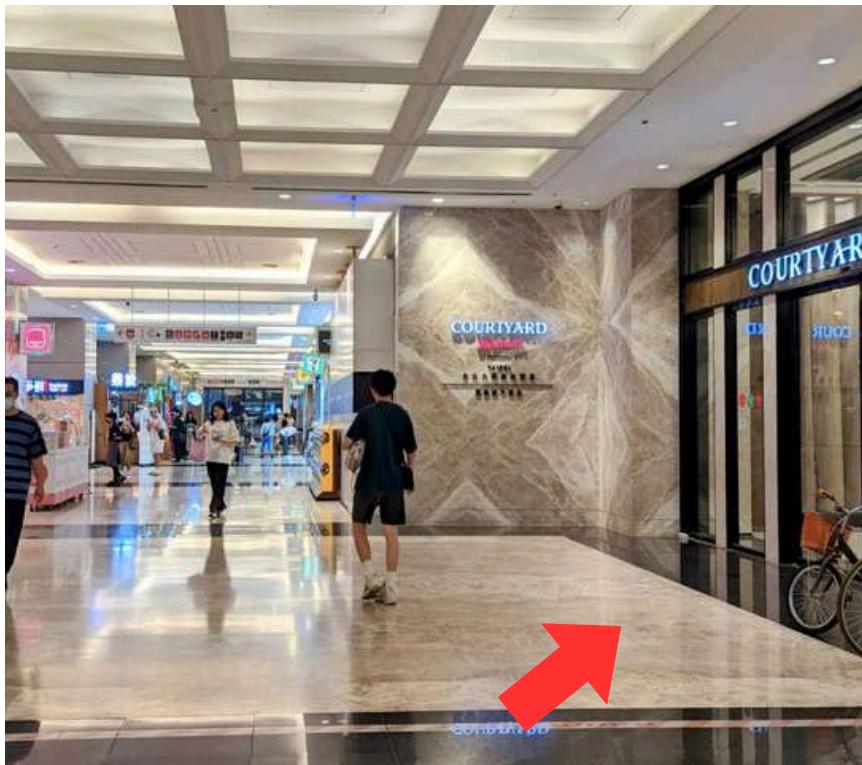

台北六福萬怡酒店 · 交通指引 台鐵

B2 南港火車站 · 前往台北六福萬怡酒店

萬怡酒店
COURTYARD
BY MARRIOTT
台北六福
Taipei

■ 進入南港 CITYLINK B 棟後，**右手邊即可看見台北六福萬怡酒店**，進入即**成功抵達 1 樓迎賓廳**