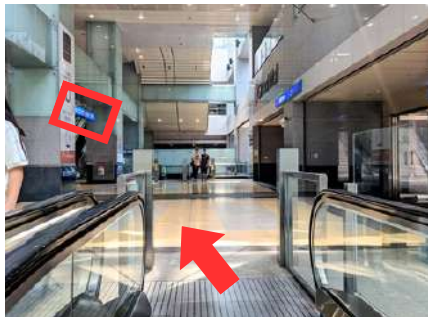

# 台北六福萬怡酒店 · 交通指引 台鐵

B2 南港火車站 · 前往台北六福萬怡酒店

萬怡酒店  
COURTYARD  
BY MARRIOTT

台北六福  
Taipei

■ 請直走前往南港 CITYLINK 中庭，將經過中庭裝置藝術

■ 穿越中庭裝置藝術後，請持續直行前往南港 CITYLINK B 棟

# 台北六福萬怡酒店 · 交通指引 台鐵

B2 南港火車站 · 前往台北六福萬怡酒店

萬怡酒店  
COURTYARD  
BY MARRIOTT  
台北六福  
Taipei

■ 進入南港 CITYLINK B 棟後，**右手邊即可看見台北六福萬怡酒店**，進入即**成功抵達 1 樓迎賓廳**

■ 走出 B2 高鐵南港站自動驗票閘門後，**請向右轉後直行**

■ **請直走到底**，看見眼鏡行後請準備向左轉

# 台北六福萬怡酒店・交通指引 **高鐵**

B2 高鐵南港站・前往台北六福萬怡酒店

萬怡酒店  
COURTYARD  
BY MARRIOTT

台北六福  
Taipei

■ **向左轉**將看見此手扶梯，請**搭乘手扶梯至 B1**，而後**向左前方行走**

■ 左手邊將看見以下藍色指標，再**向左轉**將看見手扶梯，請搭乘此手扶梯至**1樓往南1出口走**