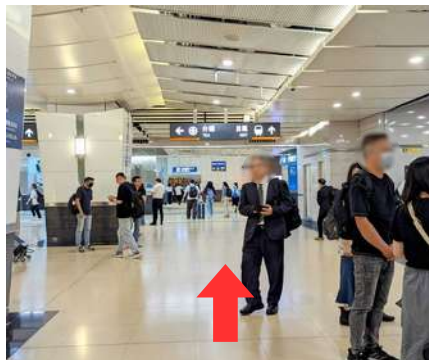

# 台北六福萬怡酒店 · 交通指引 台鐵

B2 南港火車站 · 前往台北六福萬怡酒店

萬怡酒店  
COURTYARD  
BY MARRIOTT  
台北六福  
Taipei

■ 進入南港 CITYLINK B 棟後，**右手邊即可看見台北六福萬怡酒店**，進入即**成功抵達 1 樓迎賓廳**

■ 走出 B2 高鐵南港站自動驗票閘門後，**請向右轉後直行**

■ **請直走到底**，看見眼鏡行後請準備向左轉