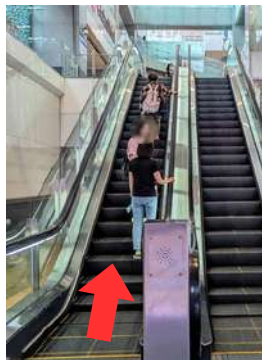

■ 走出 B2 南港火車站自動驗票閘門後，**請直行**將看見以下藍色指標

■ 看見指標請**向左轉**，而後持續直行

■ 持續直行將看見以下藍色指標與眼前的手扶梯，請**右轉**乘上手扶梯至 B1

■ 乘上手扶梯至 B1 後請**向右轉**，往**南 1 出口**方向走，左手邊將看見另一段手扶梯