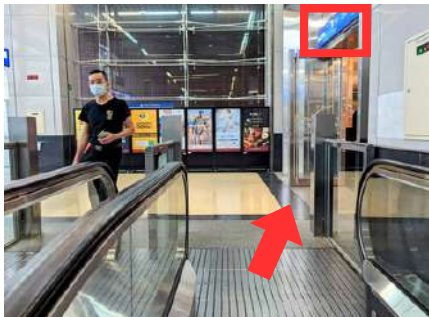

■ 走出 B2 南港火車站自動驗票閘門後，**請直行**將看見以下藍色指標

■ 看見指標請**向左轉**，而後持續直行

■ 持續直行將看見以下藍色指標與眼前的手扶梯，請**右轉**乘上手扶梯至 B1

■ 乘上手扶梯至 B1 後請**向右轉**，往**南 1 出口**方向走，左手邊將看見另一段手扶梯

# 台北六福萬怡酒店 · 交通指引 台鐵

B2 南港火車站 · 前往台北六福萬怡酒店

萬怡酒店  
COURTYARD  
BY MARRIOTT

台北六福  
Taipei

■ 請搭乘此手扶梯至 1 樓，將抵達南 1A 出口

■ 看見南 1A 出口請向右轉進入南港 CITYLINK A 棟，將看見一整面書牆，而後請向左轉