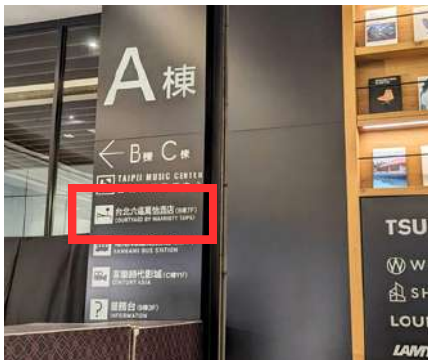

# 台北六福萬怡酒店 · 交通指引 **捷運**

B1 捷運南港站 · 前往台北六福萬怡酒店

■ **右轉後請持續直行**，走至**下圖二區域請左轉**即可走至 B1 中庭區域

■ **請直走穿越 B1 中庭**，而後**向右前方行走**將看見以下指標，請往**南 1 出口**走

# 台北六福萬怡酒店 · 交通指引 **捷運**

B1 捷運南港站 · 前往台北六福萬怡酒店

萬怡酒店  
COURTYARD  
BY MARRIOTT

台北六福  
Taipei

■ 請**向左轉**搭乘此手扶梯至**1樓**，將抵達**南 1A 出口**

■ 看見南 1A 出口請**向右轉**進入南港 CITYLINK A 棟，將看見一整面書牆，**而後請向左轉**

# 台北六福萬怡酒店 · 交通指引 **捷運**

B1 捷運南港站 · 前往台北六福萬怡酒店

萬怡酒店  
COURTYARD  
BY MARRIOTT

台北六福  
Taipei

■ 請**直走**前往南港 CITYLINK 中庭，將經過中庭裝置藝術

■ 穿越中庭裝置藝術後，請**持續直行**前往南港 CITYLINK B 棟

# 台北六福萬怡酒店 · 交通指引 **捷運**

B1 捷運南港站 · 前往台北六福萬怡酒店

萬怡酒店  
**COURTYARD**  
BY MARRIOTT  
台北六福  
Taipei

■ 進入南港 CITYLINK B 棟後，**右手邊即可看見台北六福萬怡酒店**，進入即**成功抵達 1 樓迎賓廳**