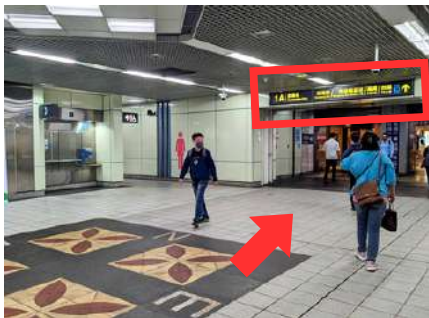

# 台北六福萬怡酒店 · 交通指引 **高鐵**

B2 高鐵南港站 · 前往台北六福萬怡酒店

■ 請**直走**前往南港 **CITYLINK 中庭**，將經過中庭裝置藝術

■ 穿越中庭裝置藝術後，請**持續直行**前往南港 **CITYLINK B 棟**

# 台北六福萬怡酒店 · 交通指引 **高鐵**

B2 高鐵南港站 · 前往台北六福萬怡酒店

萬怡酒店  
COURTYARD  
BY MARRIOTT  
台北六福  
Taipei

■ 進入南港 CITYLINK B 棟後，**右手邊即可看見台北六福萬怡酒店**，進入即**成功抵達 1 樓迎賓廳**

# 台北六福萬怡酒店 · 交通指引 **捷運**

B1 捷運南港站 · 前往台北六福萬怡酒店

■ 走出 B1 捷運南港站閘門後，**請向右轉往 1A 出口直走**

■ 持續直走進入 B1 Global Mall，看見前方右手邊 FOOD TERRACE 與指標牆**請右轉**