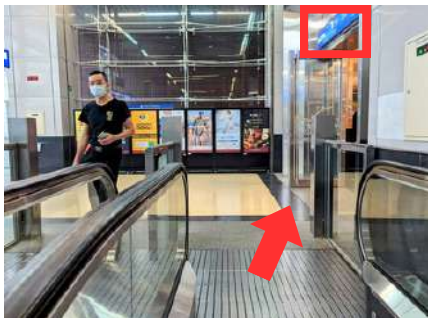

台北六福萬怡酒店 · 交通指引 **高鐵**

B2 高鐵南港站 · 前往台北六福萬怡酒店

■ 請搭乘此手扶梯至 1 樓，將抵達南 1A 出口