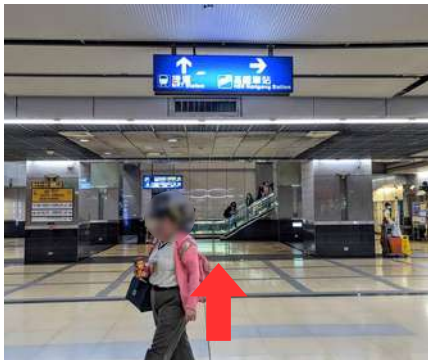

■ 走出 B2 南港火車站自動驗票閘門後，**請直行**將看見以下藍色指標

■ 看見指標請**向左轉**，而後持續直行

■ 持續直行將看見以下藍色指標與眼前的手扶梯，請**右轉**乘上手扶梯至 B1

■ 乘上手扶梯至 B1 後請**向右轉**，往**南 1 出口**方向走，左手邊將看見另一段手扶梯

# 台北六福萬怡酒店 · 交通指引 台鐵

B2 南港火車站 · 前往台北六福萬怡酒店

萬怡酒店  
COURTYARD  
BY MARRIOTT

台北六福  
Taipei

■ 請搭乘此手扶梯至 1 樓，將抵達南 1A 出口

■ 看見南 1A 出口請向右轉進入南港 CITYLINK A 棟，將看見一整面書牆，而後請向左轉