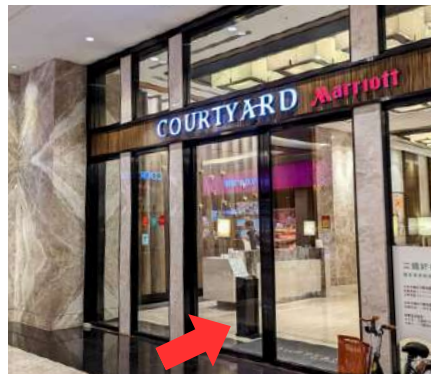

# 台北六福萬怡酒店 · 交通指引 **捷運**

B1 捷運南港站 · 前往台北六福萬怡酒店

萬怡酒店  
COURTYARD  
BY MARRIOTT

台北六福  
Taipei

■ 請**直走**前往南港 CITYLINK 中庭，將經過中庭裝置藝術

■ 穿越中庭裝置藝術後，請**持續直行**前往南港 CITYLINK B 棟

# 台北六福萬怡酒店 · 交通指引 **捷運**

B1 捷運南港站 · 前往台北六福萬怡酒店

萬怡酒店  
**COURTYARD**  
BY MARRIOTT  
台北六福  
Taipei

■ 進入南港 CITYLINK B 棟後，**右手邊即可看見台北六福萬怡酒店**，進入即**成功抵達 1 樓迎賓廳**