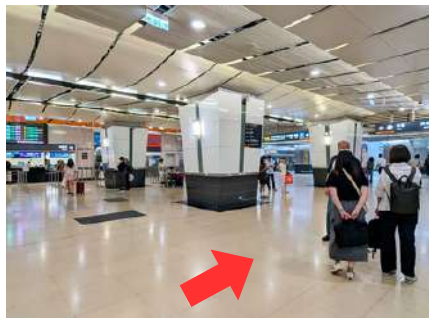

# 台北六福萬怡酒店 · 交通指引 台鐵

B2 南港火車站 · 前往台北六福萬怡酒店

萬怡酒店  
COURTYARD  
BY MARRIOTT

台北六福  
Taipei

■ 請直走前往南港 CITYLINK 中庭，將經過中庭裝置藝術

■ 穿越中庭裝置藝術後，請持續直行前往南港 CITYLINK B 棟

# 台北六福萬怡酒店 · 交通指引 台鐵

B2 南港火車站 · 前往台北六福萬怡酒店

萬怡酒店  
COURTYARD  
BY MARRIOTT  
台北六福  
Taipei

■ 進入南港 CITYLINK B 棟後，**右手邊即可看見台北六福萬怡酒店**，進入即**成功抵達 1 樓迎賓廳**

■ 走出 B2 高鐵南港站自動驗票閘門後，**請向右轉後直行**

■ **請直走到底**，看見眼鏡行後請準備向左轉

# 台北六福萬怡酒店・交通指引 **高鐵**

B2 高鐵南港站・前往台北六福萬怡酒店

萬怡酒店  
COURTYARD  
BY MARRIOTT

台北六福  
Taipei

■ **向左轉**將看見此手扶梯，請**搭乘手扶梯至 B1**，而後**向左前方行走**

■ 左手邊將看見以下藍色指標，再**向左轉**將看見手扶梯，請搭乘此手扶梯至**1樓往南1出口走**