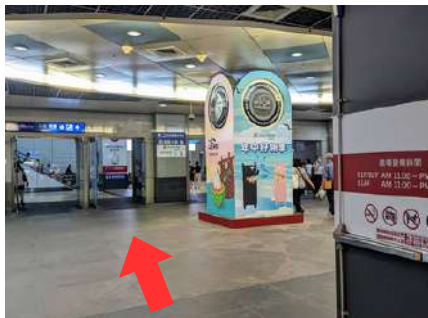

台北六福萬怡酒店 · 交通指引 **捷運**

B1 捷運南港站 · 前往台北六福萬怡酒店

■ **右轉後請持續直行**，走至**下圖二區域請左轉**即可走至 B1 中庭區域