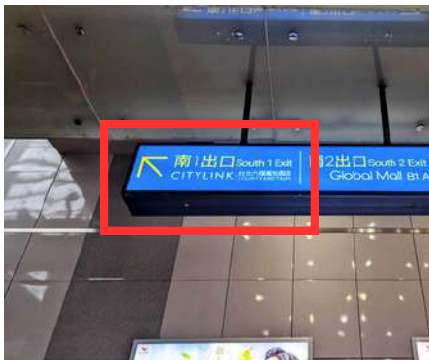

# 台北六福萬怡酒店 · 交通指引 台鐵

B2 南港火車站 · 前往台北六福萬怡酒店

萬怡酒店  
COURTYARD  
BY MARRIOTT  
台北六福  
Taipei

■ 進入南港 CITYLINK B 棟後，**右手邊即可看見台北六福萬怡酒店**，進入即**成功抵達 1 樓迎賓廳**

■ 走出 B2 高鐵南港站自動驗票閘門後，**請向右轉後直行**

■ **請直走到底**，看見眼鏡行後請準備向左轉

# 台北六福萬怡酒店・交通指引 **高鐵**

B2 高鐵南港站・前往台北六福萬怡酒店

萬怡酒店  
COURTYARD  
BY MARRIOTT

台北六福  
Taipei

■ **向左轉**將看見此手扶梯，請**搭乘手扶梯至 B1**，而後**向左前方行走**

■ 左手邊將看見以下藍色指標，再**向左轉**將看見手扶梯，請搭乘此手扶梯至**1樓往南1出口走**

# 台北六福萬怡酒店 · 交通指引 **高鐵**

B2 高鐵南港站 · 前往台北六福萬怡酒店

■ 請搭乘此手扶梯至 1 樓，將抵達南 1A 出口

■ 看見南 1A 出口請**向右轉**進入南港 CITYLINK A 棟，將看見一整面書牆，**而後請向左轉**

# 台北六福萬怡酒店 · 交通指引 **高鐵**

B2 高鐵南港站 · 前往台北六福萬怡酒店

■ 請**直走**前往南港 **CITYLINK 中庭**，將經過中庭裝置藝術

■ 穿越中庭裝置藝術後，請**持續直行**前往南港 **CITYLINK B 棟**