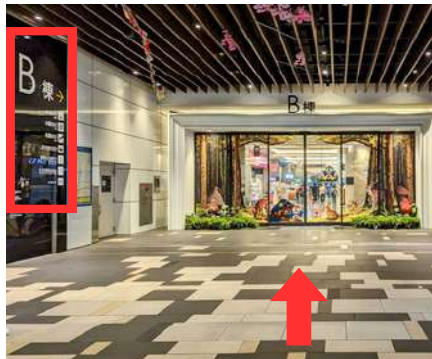

# 台北六福萬怡酒店 · 交通指引 台鐵

B2 南港火車站 · 前往台北六福萬怡酒店

萬怡酒店  
COURTYARD  
BY MARRIOTT

台北六福  
Taipei

■ 請搭乘此手扶梯至 1 樓，將抵達南 1A 出口

■ 看見南 1A 出口請向右轉進入南港 CITYLINK A 棟，將看見一整面書牆，而後請向左轉

# 台北六福萬怡酒店 · 交通指引 台鐵

B2 南港火車站 · 前往台北六福萬怡酒店

萬怡酒店  
COURTYARD  
BY MARRIOTT

台北六福  
Taipei

■ 請直走前往南港 CITYLINK 中庭，將經過中庭裝置藝術

■ 穿越中庭裝置藝術後，請持續直行前往南港 CITYLINK B 棟

# 台北六福萬怡酒店 · 交通指引 台鐵

B2 南港火車站 · 前往台北六福萬怡酒店

萬怡酒店  
COURTYARD  
BY MARRIOTT  
台北六福  
Taipei

■ 進入南港 CITYLINK B 棟後，**右手邊即可看見台北六福萬怡酒店**，進入即**成功抵達 1 樓迎賓廳**

■ 走出 B2 高鐵南港站自動驗票閘門後，**請向右轉後直行**

■ **請直走到底**，看見眼鏡行後請準備向左轉