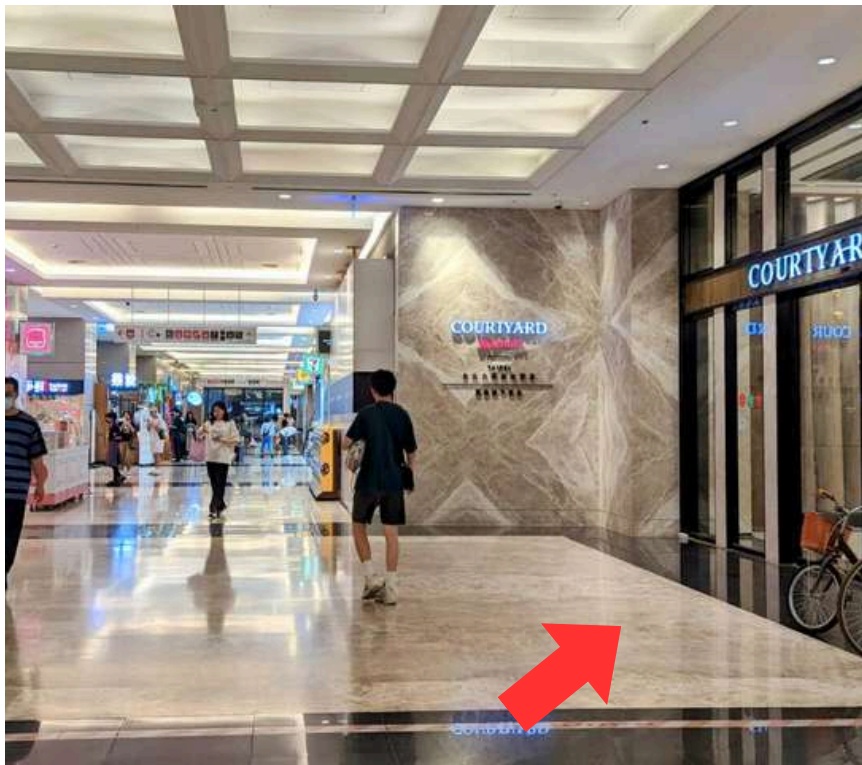

台北六福萬怡酒店 · 交通指引 **捷運**

B1 捷運南港站 · 前往台北六福萬怡酒店

萬怡酒店
COURTYARD
BY MARRIOTT
台北六福
Taipei

■ 進入南港 CITYLINK B 棟後，**右手邊即可看見台北六福萬怡酒店**，進入即**成功抵達 1 樓迎賓廳**