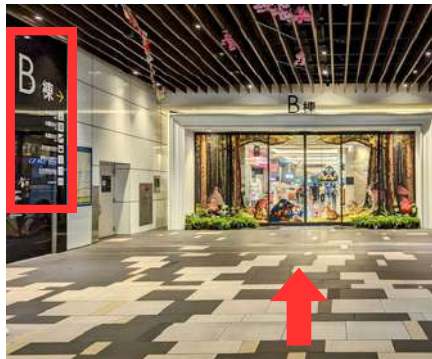

# 台北六福萬怡酒店 · 交通指引 **捷運**

B1 捷運南港站 · 前往台北六福萬怡酒店

萬怡酒店  
COURTYARD  
BY MARRIOTT

台北六福  
Taipei

■ 請**直走**前往南港 CITYLINK 中庭，將經過中庭裝置藝術

■ 穿越中庭裝置藝術後，請**持續直行**前往南港 CITYLINK B 棟