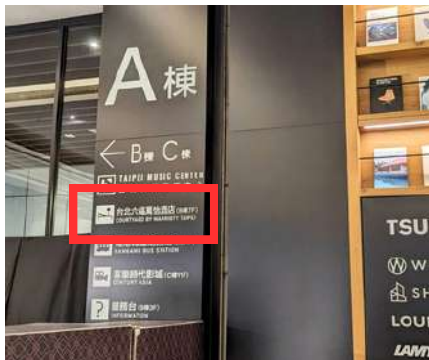

■ 走出 B2 南港火車站自動驗票閘門後，**請直行**將看見以下藍色指標

■ 看見指標請**向左轉**，而後持續直行

■ 持續直行將看見以下藍色指標與眼前的手扶梯，請**右轉**乘上手扶梯至 B1

■ 乘上手扶梯至 B1 後請**向右轉**，往**南 1 出口**方向走，左手邊將看見另一段手扶梯

# 台北六福萬怡酒店 · 交通指引 台鐵

B2 南港火車站 · 前往台北六福萬怡酒店

萬怡酒店  
COURTYARD  
BY MARRIOTT

台北六福  
Taipei

■ 請搭乘此手扶梯至 1 樓，將抵達南 1A 出口

■ 看見南 1A 出口請向右轉進入南港 CITYLINK A 棟，將看見一整面書牆，而後請向左轉

# 台北六福萬怡酒店 · 交通指引 台鐵

B2 南港火車站 · 前往台北六福萬怡酒店

萬怡酒店  
COURTYARD  
BY MARRIOTT

台北六福  
Taipei

■ 請直走前往南港 CITYLINK 中庭，將經過中庭裝置藝術

■ 穿越中庭裝置藝術後，請持續直行前往南港 CITYLINK B 棟

# 台北六福萬怡酒店 · 交通指引 台鐵

B2 南港火車站 · 前往台北六福萬怡酒店

萬怡酒店  
COURTYARD  
BY MARRIOTT  
台北六福  
Taipei

■ 進入南港 CITYLINK B 棟後，**右手邊即可看見台北六福萬怡酒店**，進入即**成功抵達 1 樓迎賓廳**

■ 走出 B2 高鐵南港站自動驗票閘門後，**請向右轉後直行**

■ **請直走到底**，看見眼鏡行後請準備向左轉