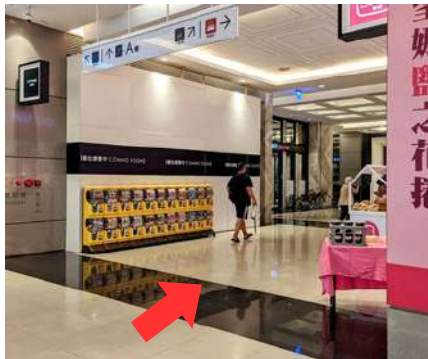

■ 出客運站出口**直走**看見便利商店後，請**右轉**後繼續**直行**